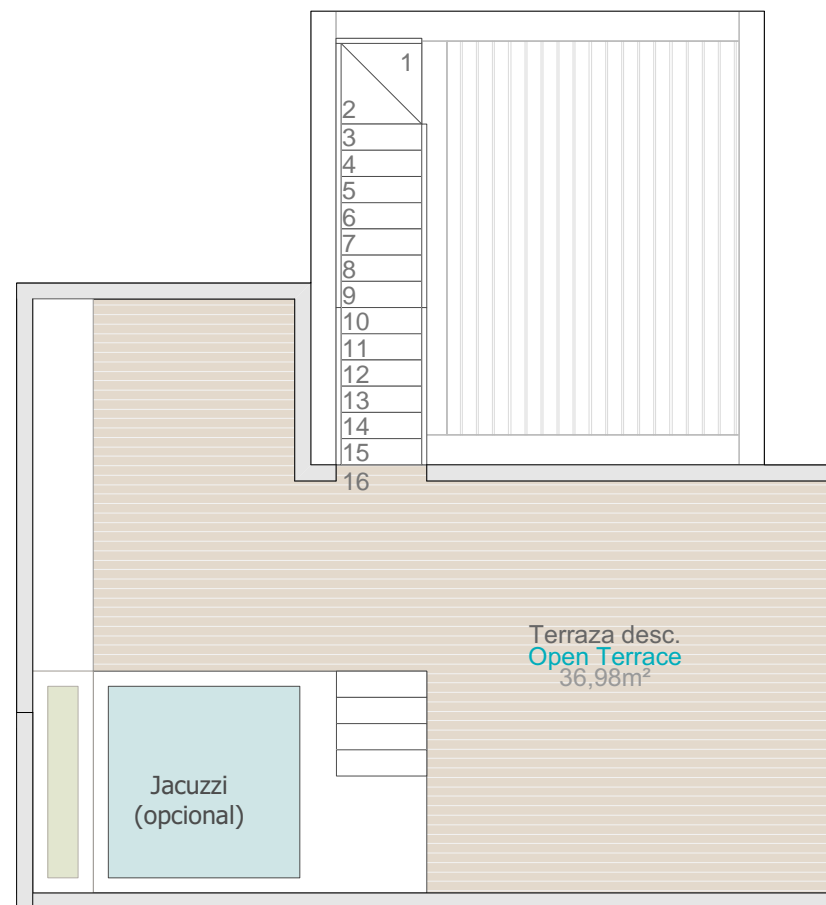

Bloque Block **1**
Escalera Staircase **1**
Vivienda Apartment **4C**

Usable area **67,16 m²**
 Superficie útil
Terrace area **46,66 m²**
 Superficie terrazas
Built area /Incl. Terrace/ **131,35 m²**
 Superficie construida /incl. terrazas/

Planta 3 | Floor 3

Bloque
Block
2

Escalera
Staircase
4

Vivienda
Apartment
3D

Usable area 67,71 m²
Superficie útil

Terrace area 43,52 m²
Superficie terrazas

Built area /Incl. Terrace/ 128,81 m²
Superficie construida /incl. terrazas/

Solarium | Solarium

Planta 3 | Floor 3

Solarium | Solarium

Bloque
Block
3

Escalera
Staircase
5

Vivienda
Apartment
3C

Usable area **67,14 m²**
Superficie útil

Terrace area **50,00 m²**
Superficie terrazas

Built area /Incl. Terrace/ **138,08 m²**
Superficie construida /incl. terrazas/

Planta 4 | Floor 4

Sobreático | Penthouse

Bloque Block **3**
Escalera Staircase **5**
Vivienda Apartment **4A**

Usable area 65,67 m²
Superficie útil
Terrace area 53,91 m²
Superficie terrazas
Built area /Incl. Terrace/ 139,94 m²
Superficie construida /incl. terrazas/