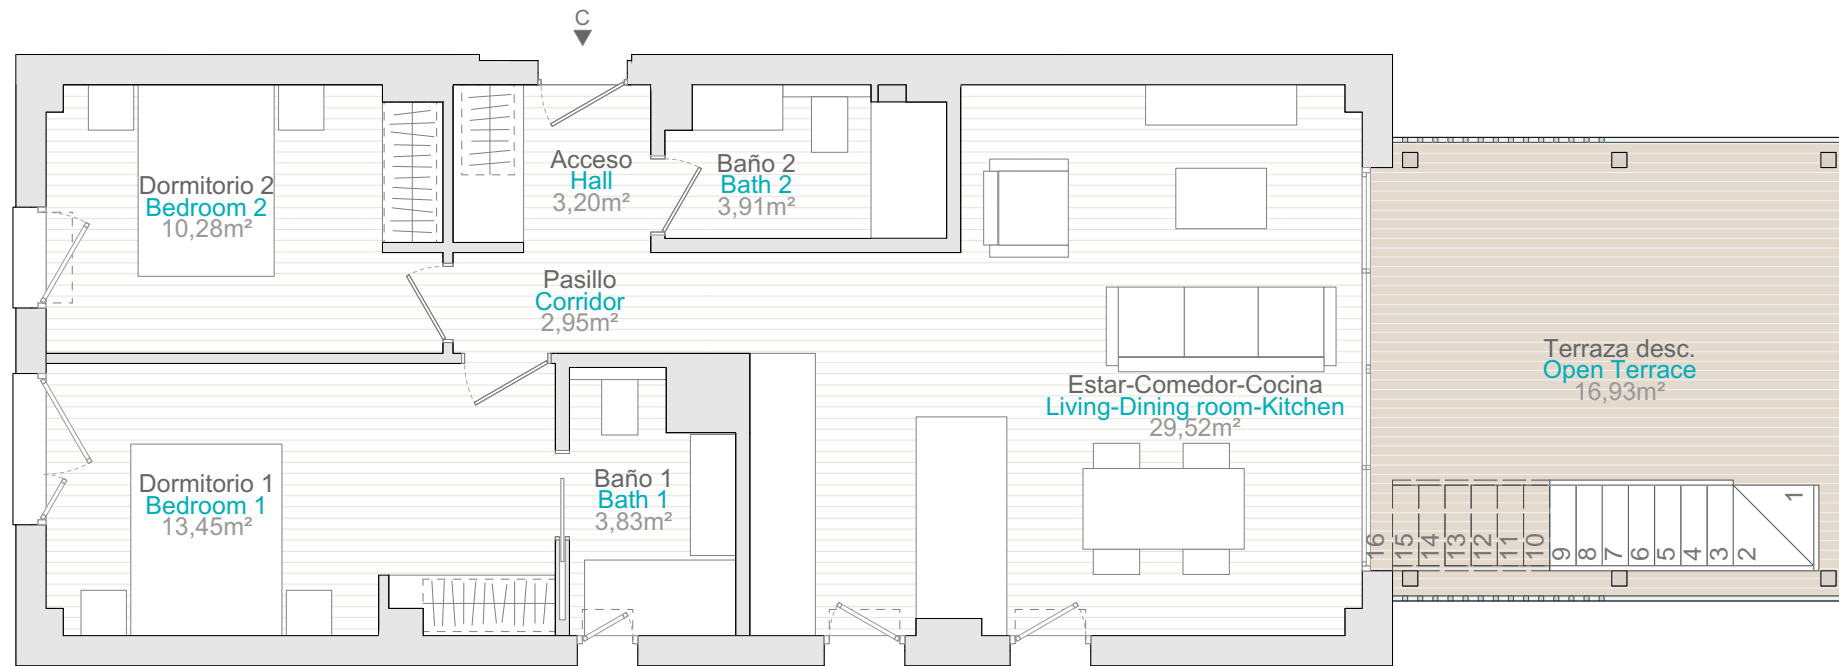

Bloque Block **1**
Escalera Staircase **1**
Vivienda Apartment **4C**

Usable area **67,16 m²**
 Superficie útil
Terrace area **46,66 m²**
 Superficie terrazas
Built area /Incl. Terrace/ **131,35 m²**
 Superficie construida /incl. terrazas/

Planta 2 | Floor 2

Solarium | Solarium

Bloque
Block
2

Escalera
Staircase
4

Vivienda
Apartment
2E

Usable area 67,27 m²
Superficie útil

Terrace area 50,00 m²
Superficie terrazas

Built area /Incl. Terrace/ 138,94 m²
Superficie construida /incl. terrazas/

Planta 3 | Floor 3

Bloque
Block
2

Escalera
Staircase
4

Vivienda
Apartment
3D

Usable area 67,71 m²
Superficie útil

Terrace area 43,52 m²
Superficie terrazas

Built area /Incl. Terrace/ 128,81 m²
Superficie construida /incl. terrazas/

Solarium | Solarium

Planta 3 | Floor 3

Solarium | Solarium

Bloque
Block
3

Escalera
Staircase
5

Vivienda
Apartment
3C

Usable area **67,14 m²**
Superficie útil

Terrace area **50,00 m²**
Superficie terrazas