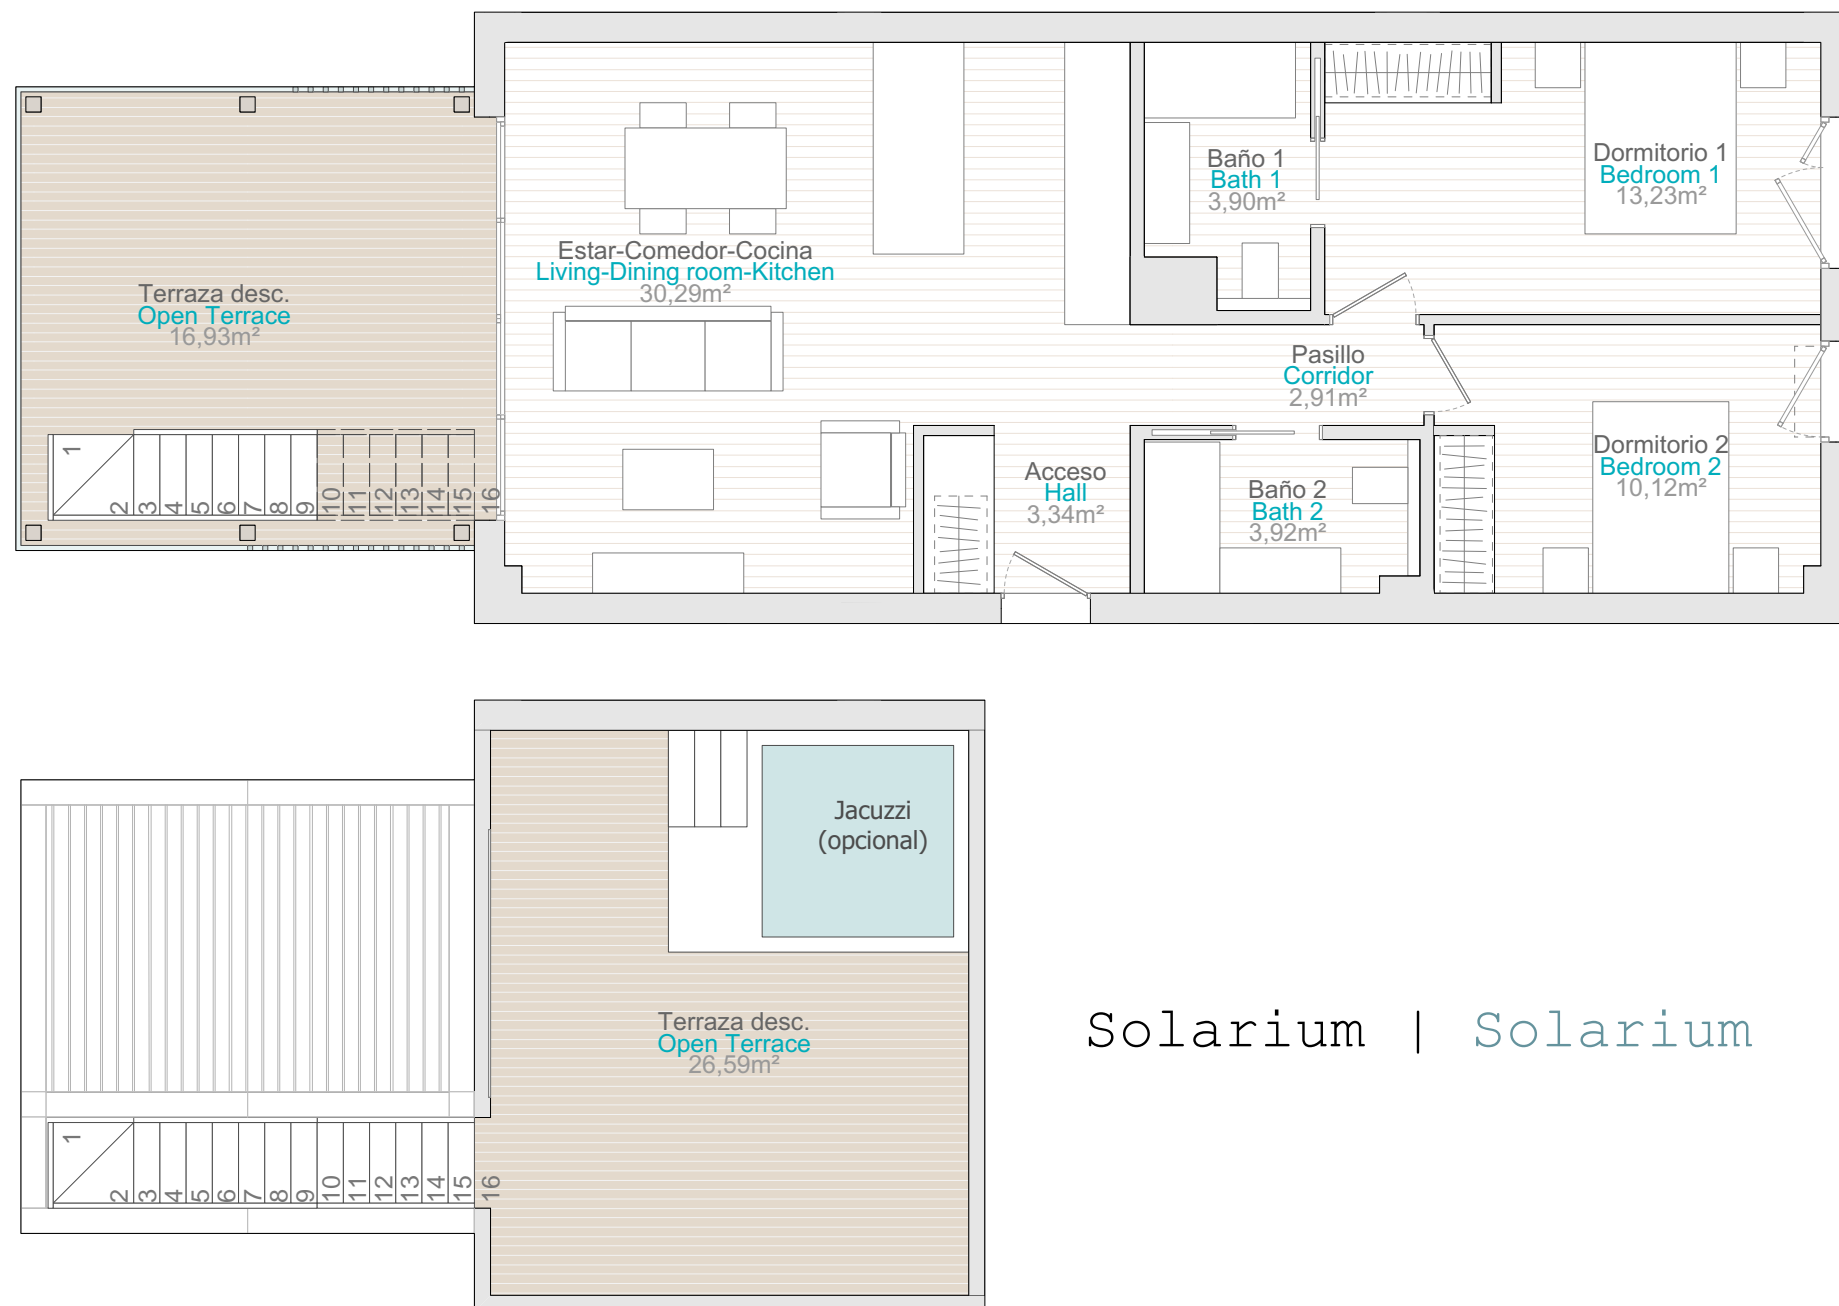

Bloque Block **1**
Escalera Staircase **1**
Vivienda Apartment **4C**

Usable area **67,16 m²**
 Superficie útil
Terrace area **46,66 m²**
 Superficie terrazas
Built area /Incl. Terrace/ **131,35 m²**
 Superficie construida /incl. terrazas/

Planta 2 | Floor 2

Solarium | Solarium

Bloque
Block
2

Escalera
Staircase
4

Vivienda
Apartment
2E

Usable area 67,27 m²
Superficie útil

Terrace area 50,00 m²
Superficie terrazas

Built area /Incl. Terrace/ 138,94 m²
Superficie construida /incl. terrazas/

Planta 3 | Floor 3

Bloque
Block
2

Escalera
Staircase
4

Vivienda
Apartment
3D

Usable area 67,71 m²
Superficie útil

Terrace area 43,52 m²
Superficie terrazas

Built area /Incl. Terrace/ 128,81 m²
Superficie construida /incl. terrazas/

Solarium | Solarium

Planta 3 | Floor 3

Solarium | Solarium

Bloque
Block
3

Escalera
Staircase
5

Vivienda
Apartment
3C

Usable area **67,14 m²**
Superficie útil

Terrace area **50,00 m²**
Superficie terrazas