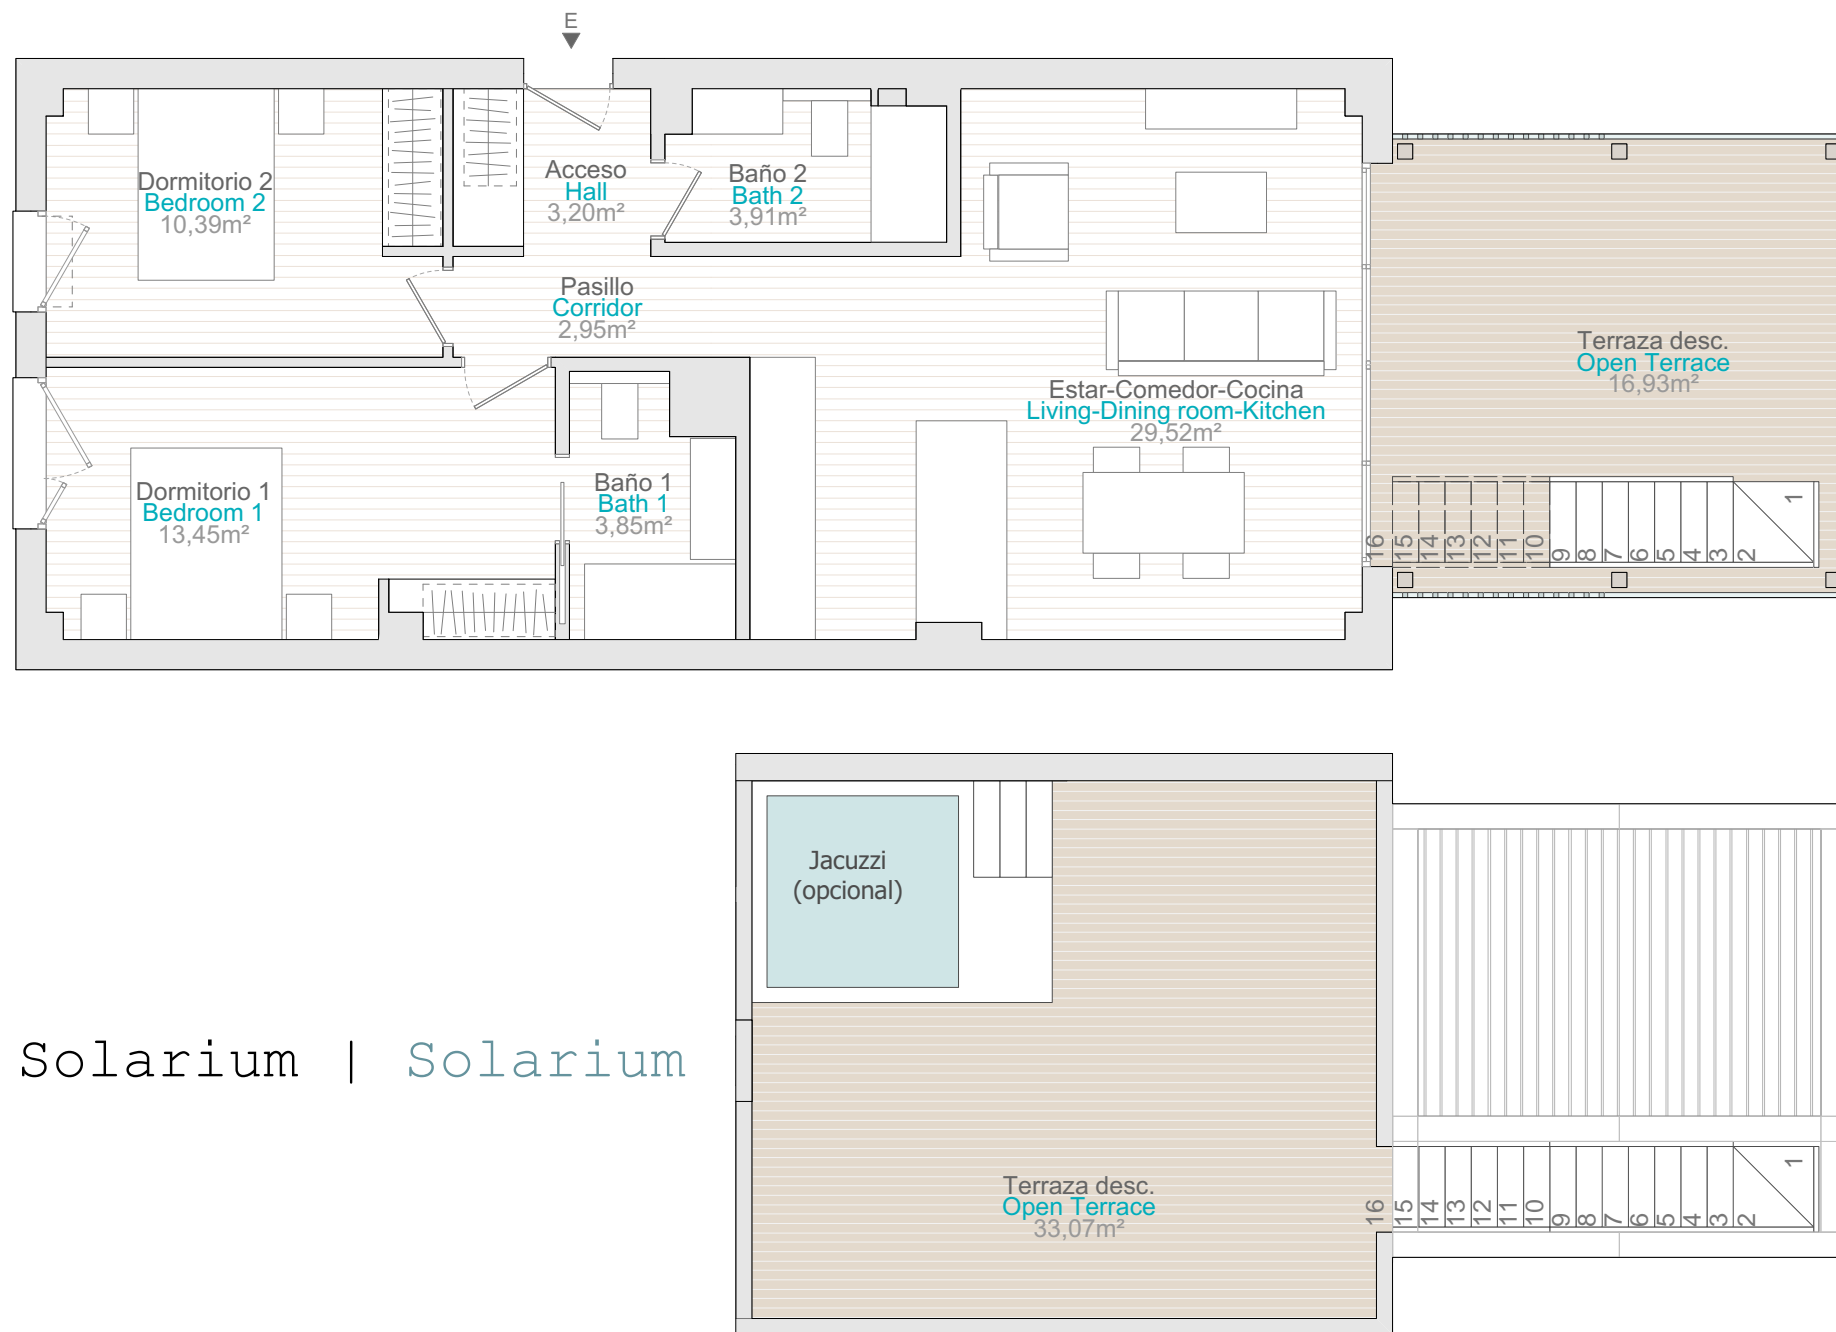

Bloque Block **1**
Escalera Staircase **1**
Vivienda Apartment **4C**

Usable area **67,16 m²**
 Superficie útil
Terrace area **46,66 m²**
 Superficie terrazas
Built area /Incl. Terrace/ **131,35 m²**
 Superficie construida /incl. terrazas/

Planta 2 | Floor 2

Solarium | Solarium

Bloque
Block
2

Escalera
Staircase
4

Vivienda
Apartment
2E

Usable area 67,27 m²
Superficie útil

Terrace area 50,00 m²
Superficie terrazas

Built area /Incl. Terrace/ 138,94 m²
Superficie construida /incl. terrazas/

Planta 3 | Floor 3

Bloque
Block
2

Escalera
Staircase
4

Vivienda
Apartment
3D

Usable area 67,71 m²
Superficie útil

Terrace area 43,52 m²
Superficie terrazas

Built area /Incl. Terrace/ 128,81 m²
Superficie construida /incl. terrazas/

Solarium | Solarium

Planta 3 | Floor 3

Solarium | Solarium

Bloque
Block
3

Escalera
Staircase
5

Vivienda
Apartment
3C

Usable area **67,14 m²**
Superficie útil

Terrace area **50,00 m²**
Superficie terrazas