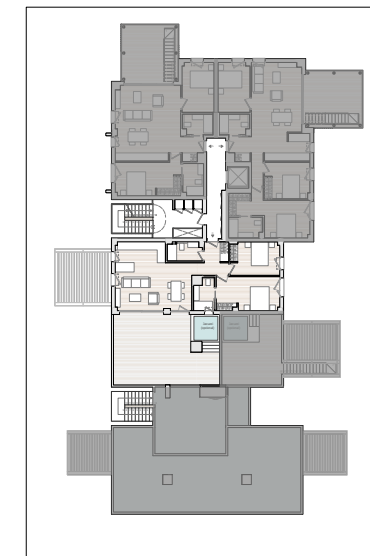

Bloque Block **1**
Escalera Staircase **1**
Vivienda Apartment **4C**

Usable area **67,16 m²**
 Superficie útil
Terrace area **46,66 m²**
 Superficie terrazas
Built area /Incl. Terrace/ **131,35 m²**
 Superficie construida /incl. terrazas/

Planta 2 | Floor 2

Solarium | Solarium

Bloque
Block
2

Escalera
Staircase
4

Vivienda
Apartment
2E

Usable area 67,27 m²
Superficie útil

Terrace area 50,00 m²
Superficie terrazas

Built area /Incl. Terrace/ 138,94 m²
Superficie construida /incl. terrazas/

Planta 3 | Floor 3

Bloque
Block
2

Escalera
Staircase
4

Vivienda
Apartment
3D

Usable area 67,71 m²
Superficie útil

Terrace area 43,52 m²
Superficie terrazas

Built area /Incl. Terrace/ 128,81 m²
Superficie construida /incl. terrazas/

Solarium | Solarium

Planta 3 | Floor 3

Solarium | Solarium

Bloque
Block
3

Escalera
Staircase
5

Vivienda
Apartment
3C

Usable area **67,14 m²**
Superficie útil

Terrace area **50,00 m²**
Superficie terrazas