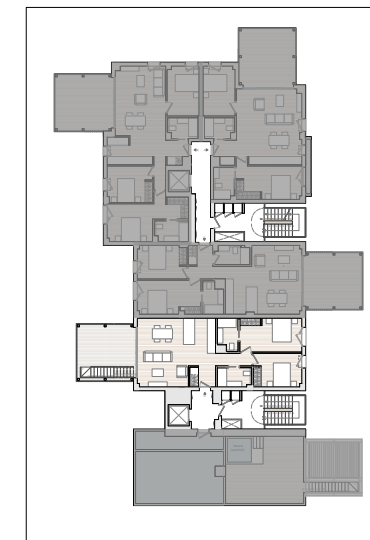

Bloque Block **1**
Escalera Staircase **1**
Vivienda Apartment **4C**

Usable area **67,16 m²**
 Superficie útil
Terrace area **46,66 m²**
 Superficie terrazas
Built area /Incl. Terrace/ **131,35 m²**
 Superficie construida /incl. terrazas/

Planta 2 | Floor 2

Solarium | Solarium

Bloque
Block
2

Escalera
Staircase
4

Vivienda
Apartment
2E

Usable area 67,27 m²
Superficie útil

Terrace area 50,00 m²
Superficie terrazas

Built area /Incl. Terrace/ 138,94 m²
Superficie construida /incl. terrazas/

Planta 3 | Floor 3

Bloque
Block
2

Escalera
Staircase
4

Vivienda
Apartment
3D

Usable area 67,71 m²
Superficie útil

Terrace area 43,52 m²
Superficie terrazas

Built area /Incl. Terrace/ 128,81 m²
Superficie construida /incl. terrazas/

Solarium | Solarium

Planta 3 | Floor 3

Solarium | Solarium

Bloque
Block
3

Escalera
Staircase
5

Vivienda
Apartment
3C

Usable area **67,14 m²**
Superficie útil

Terrace area **50,00 m²**
Superficie terrazas