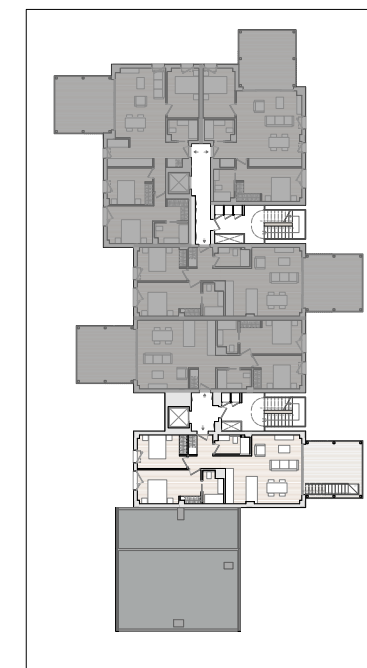

Bloque Block **1**
Escalera Staircase **1**
Vivienda Apartment **4C**

Usable area **67,16 m²**
 Superficie útil
Terrace area **46,66 m²**
 Superficie terrazas
Built area /Incl. Terrace/ **131,35 m²**
 Superficie construida /incl. terrazas/

Planta 2 | Floor 2

Solarium | Solarium

Bloque
Block
2

Escalera
Staircase
4

Vivienda
Apartment
2E

Usable area 67,27 m²
Superficie útil

Terrace area 50,00 m²
Superficie terrazas

Built area /Incl. Terrace/ 138,94 m²
Superficie construida /incl. terrazas/

Planta 3 | Floor 3

Bloque
Block
2

Escalera
Staircase
4

Vivienda
Apartment
3D

Usable area 67,71 m²
Superficie útil

Terrace area 43,52 m²
Superficie terrazas

Built area /Incl. Terrace/ 128,81 m²
Superficie construida /incl. terrazas/

Solarium | Solarium

Planta 3 | Floor 3

Solarium | Solarium

Bloque
Block
3

Escalera
Staircase
5

Vivienda
Apartment
3C

Usable area **67,14 m²**
Superficie útil

Terrace area **50,00 m²**
Superficie terrazas