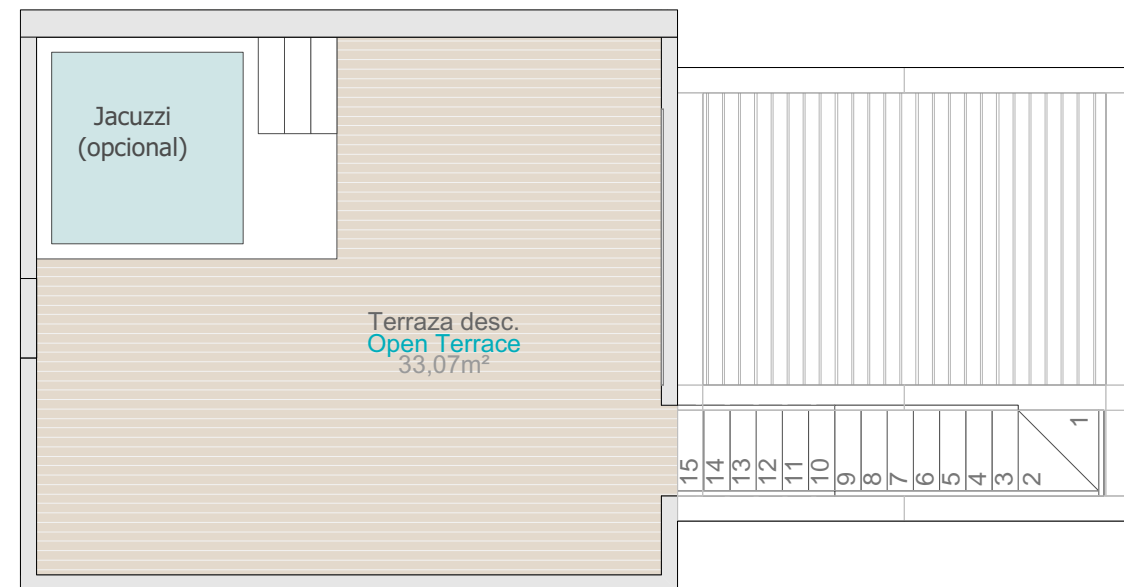

Bloque Block **1**
Escalera Staircase **1**
Vivienda Apartment **4C**

Usable area **67,16 m²**
 Superficie útil
Terrace area **46,66 m²**
 Superficie terrazas
Built area /Incl. Terrace/ **131,35 m²**
 Superficie construida /incl. terrazas/

Planta 2 | Floor 2

Solarium | Solarium

Bloque
Block
2

Escalera
Staircase
4

Vivienda
Apartment
2E

Usable area 67,27 m²
Superficie útil

Terrace area 50,00 m²
Superficie terrazas

Built area /Incl. Terrace/ 138,94 m²
Superficie construida /incl. terrazas/

Planta 3 | Floor 3

Bloque
Block
2

Escalera
Staircase
4

Vivienda
Apartment
3D

Usable area 67,71 m²
Superficie útil

Terrace area 43,52 m²
Superficie terrazas

Built area /Incl. Terrace/ 128,81 m²
Superficie construida /incl. terrazas/

Solarium | Solarium

Planta 3 | Floor 3

Solarium | Solarium

Bloque
Block
3

Escalera
Staircase
5

Vivienda
Apartment
3C

Usable area **67,14 m²**
Superficie útil

Terrace area **50,00 m²**
Superficie terrazas