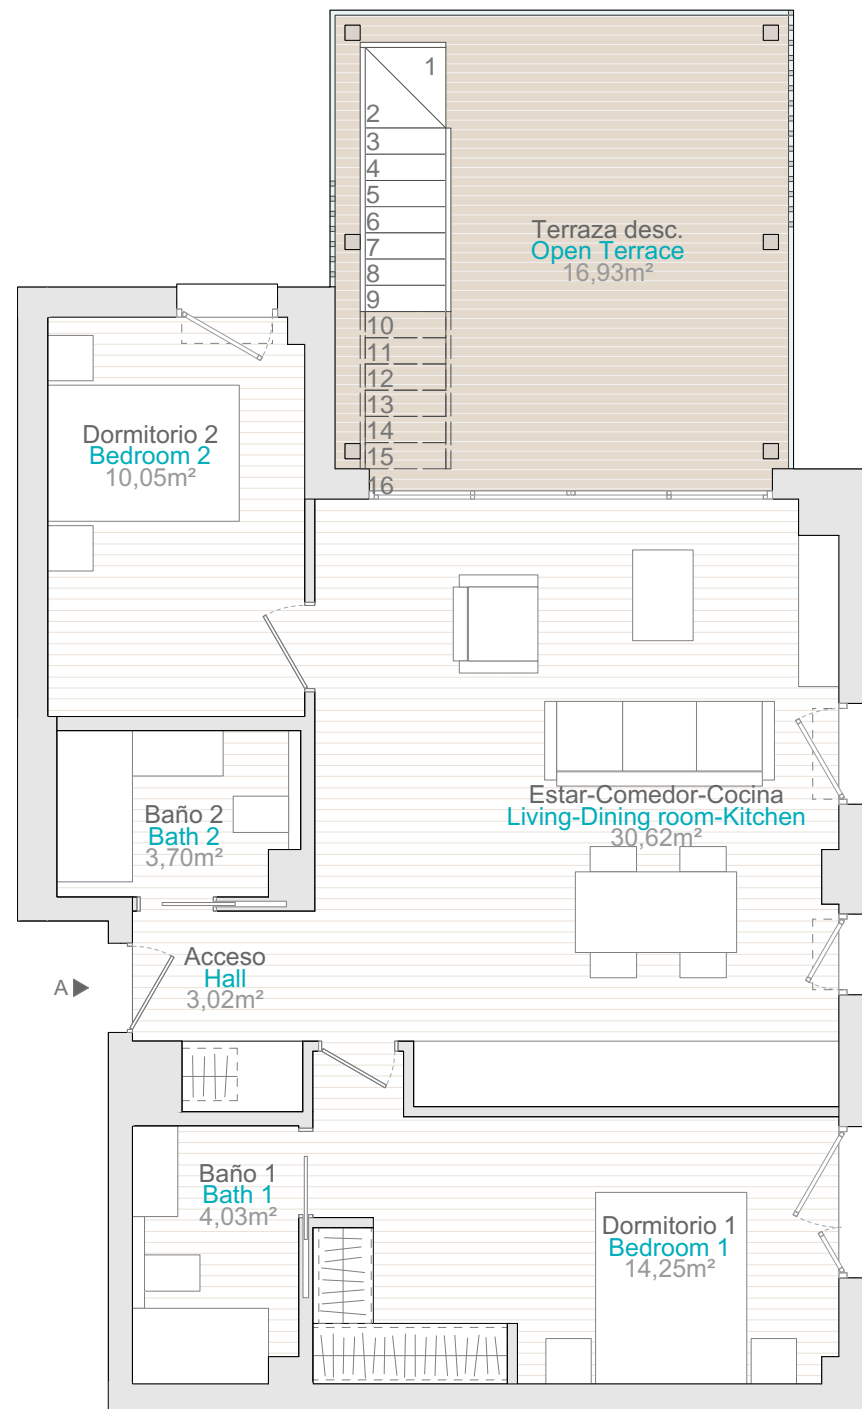

Bloque Block **1**
Escalera Staircase **1**
Vivienda Apartment **4C**

Usable area **67,16 m²**
 Superficie útil
Terrace area **46,66 m²**
 Superficie terrazas
Built area /Incl. Terrace/ **131,35 m²**
 Superficie construida /incl. terrazas/

Planta 3 | Floor 3

Bloque
Block
2

Escalera
Staircase
4

Vivienda
Apartment
3D

Usable area 67,71 m²
Superficie útil

Terrace area 43,52 m²
Superficie terrazas

Built area /Incl. Terrace/ 128,81 m²
Superficie construida /incl. terrazas/

Solarium | Solarium

Planta 3 | Floor 3

Solarium | Solarium

Bloque
Block
3

Escalera
Staircase
5

Vivienda
Apartment
3C

Usable area **67,14 m²**
Superficie útil

Terrace area **50,00 m²**
Superficie terrazas

Built area /Incl. Terrace/ **138,08 m²**
Superficie construida /incl. terrazas/

Planta 4 | Floor 4

Sobreático | Penthouse

Bloque Block **3**
Escalera Staircase **5**
Vivienda Apartment **4A**

Usable area 65,67 m²
Superficie útil
Terrace area 53,91 m²
Superficie terrazas
Built area /Incl. Terrace/ 139,94 m²
Superficie construida /incl. terrazas/