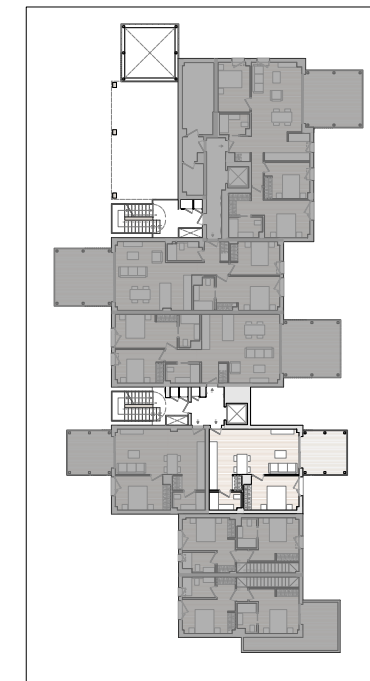

Bloque Block **1**
Escalera Staircase **2**
Vivienda Apartment **1F**

Usable area **44,03 m²**
 Superficie útil
Terrace area **12,12 m²**
 Superficie terrazas
Built area /Incl. Terrace/ **64,92 m²**
 Superficie construida /incl. terrazas/

Bloque	Escalera	Vivienda
Block	Staircase	Apartment
1	2	2E

Usable area	43,94 m²
Superficie útil	
Terrace area	12,12 m²
Superficie terrazas	
Built area /Incl. Terrace/	65,22 m²
Superficie construida /incl. terrazas/	