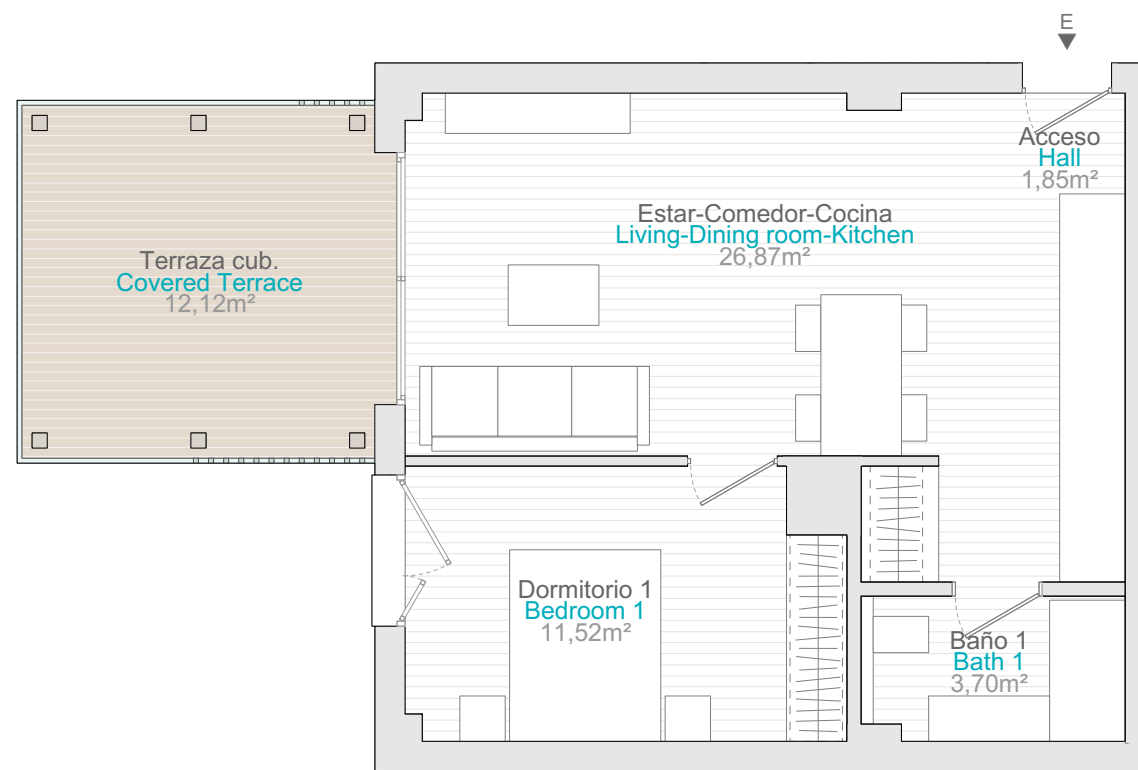

Bloque Block **1**
Escalera Staircase **2**
Vivienda Apartment **1F**

Usable area **44,03 m²**
 Superficie útil
Terrace area **12,12 m²**
 Superficie terrazas
Built area /Incl. Terrace/ **64,92 m²**
 Superficie construida /incl. terrazas/

Bloque	Escalera	Vivienda
Block	Staircase	Apartment
1	2	2E

Usable area	43,94 m²
Superficie útil	
Terrace area	12,12 m²
Superficie terrazas	
Built area /Incl. Terrace/	65,22 m²
Superficie construida /incl. terrazas/	